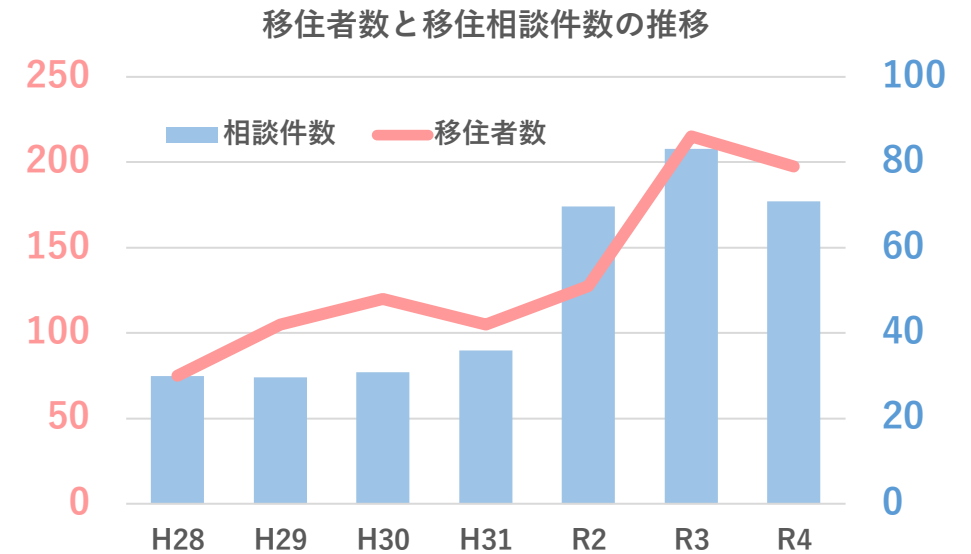

2019.5~2023.3

珠洲市で地域おこし協力隊（移住担当）

- 「すず里山里海移住フロント」事務局員として移住促進事業に携わる
  - 移住相談、現地案内、空き家バンクの運営、情報発信、大学連携など
  - コロナ禍の影響もあり、移住相談者数・移住者数は約2倍に！
- 1年目に「能登里山里海SDGsマイスタープログラム」を受講